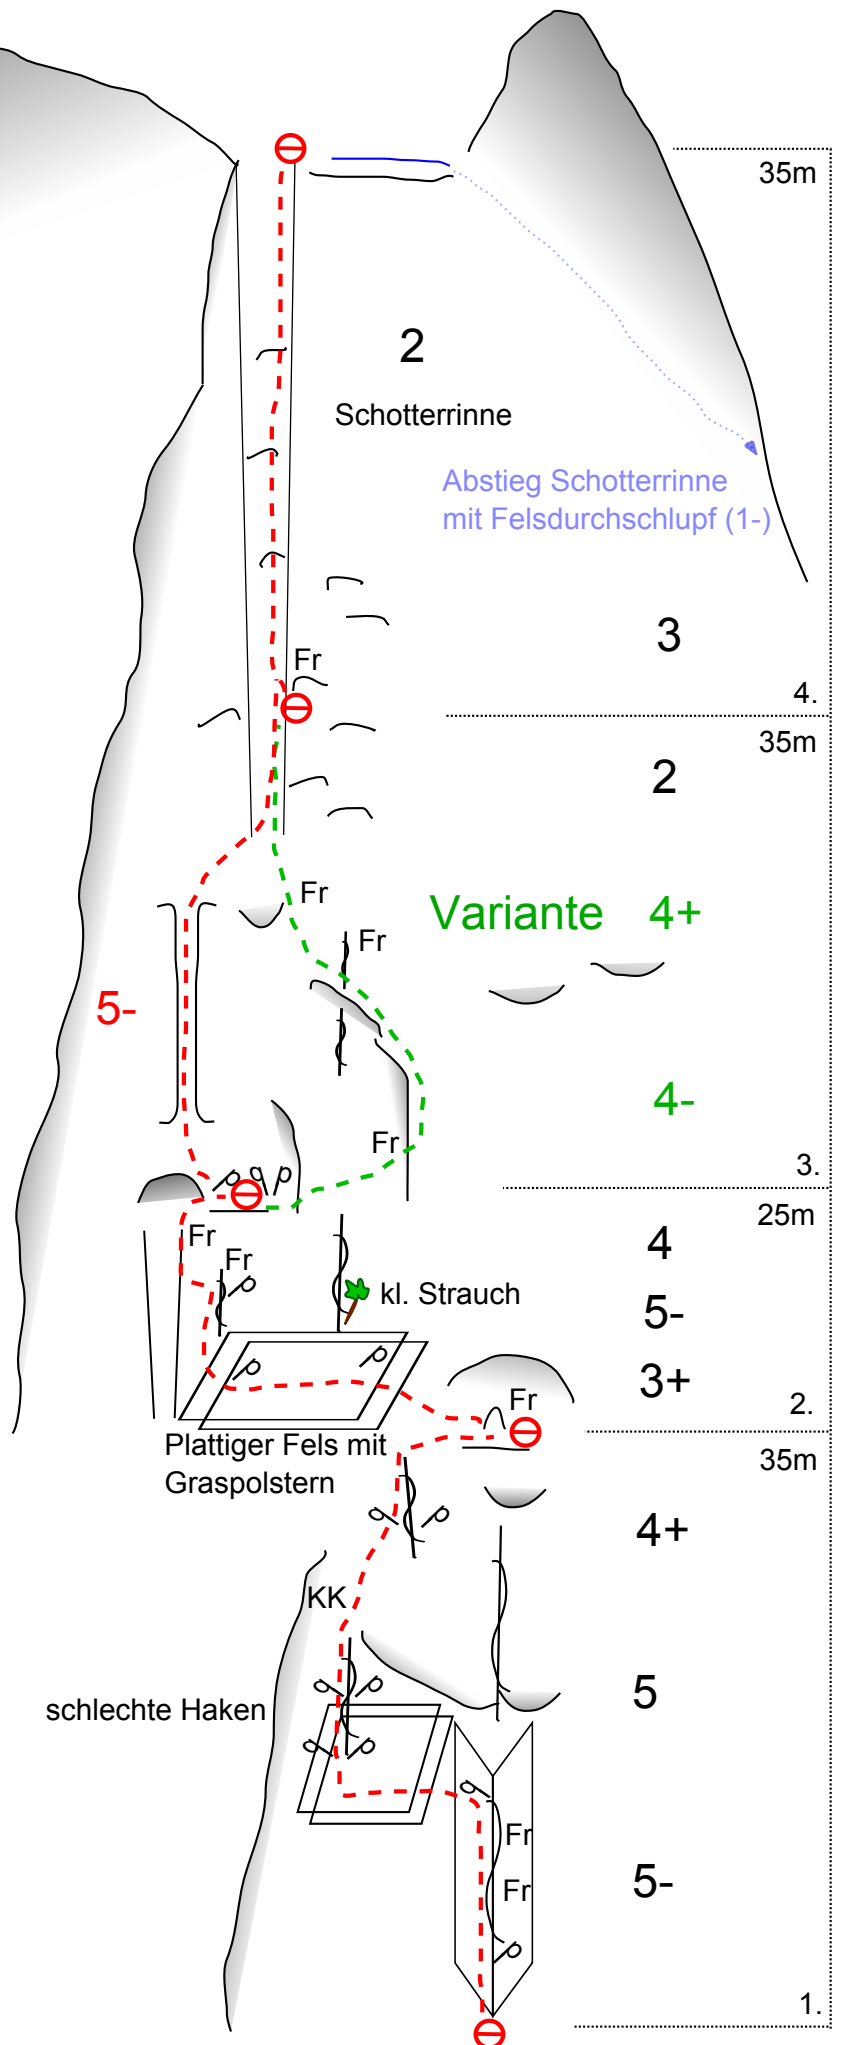

# Riesturm Nordwand

5, 130m

Schneeberg

Wandfußsteig